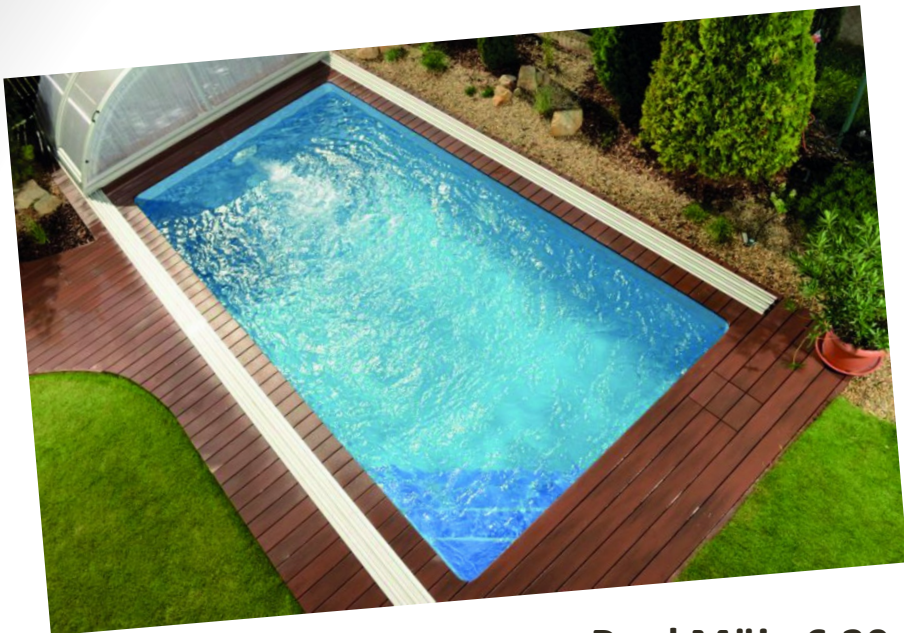

Poolpaket Möja med Pooltak

Pool Möja 6.20 x 3.10 x 1.40 i valfri färg
Pooltak färdigmonterat i sektioner 330 x 642 x 0,72
inklusive gävänliga skenor och extraskenor. Sidodörr

LED lampa med transformator

Värmepump 7 kw inklusive bypass

Skimmer och 2 inlopp

Sandfilter Hayward

Pump Speck

25 meter slang, kopplingar och lim

199 000 kr

Med pooltak i klarglas 219 000